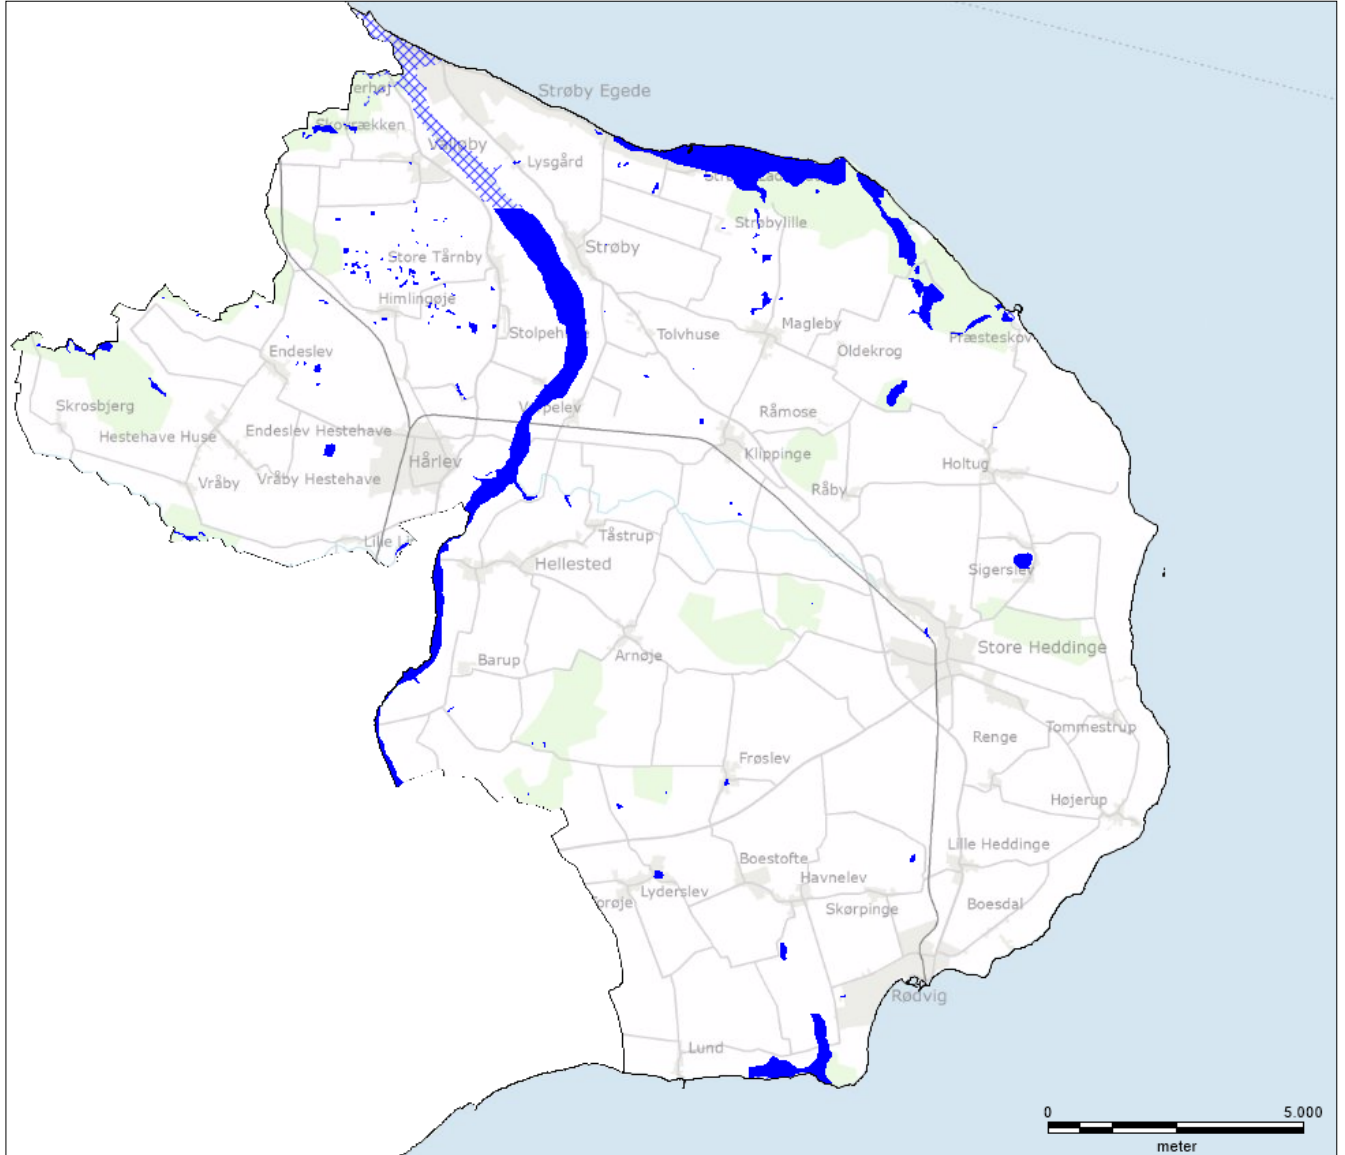

## Udpegning af lavbundsarealer

Forslag til ny udpegning af lavbundsarealer

Udpegningen er sammensat af den eksisterende udpegning (blå arealer), samt ny udpegning af arealer med mere end 6% organisk indhold (svarende til de arealer, hvor der kan gives tilskuds efter lavbundsordningen).

### Nuværende udpegning af lavbundsarealer

Nuværende udpegning af lavbundsarealer i den gældende kommuneplan.  
Det skraverede område er ikke udpeget, selvom det indgår det statslige lavbundskort.