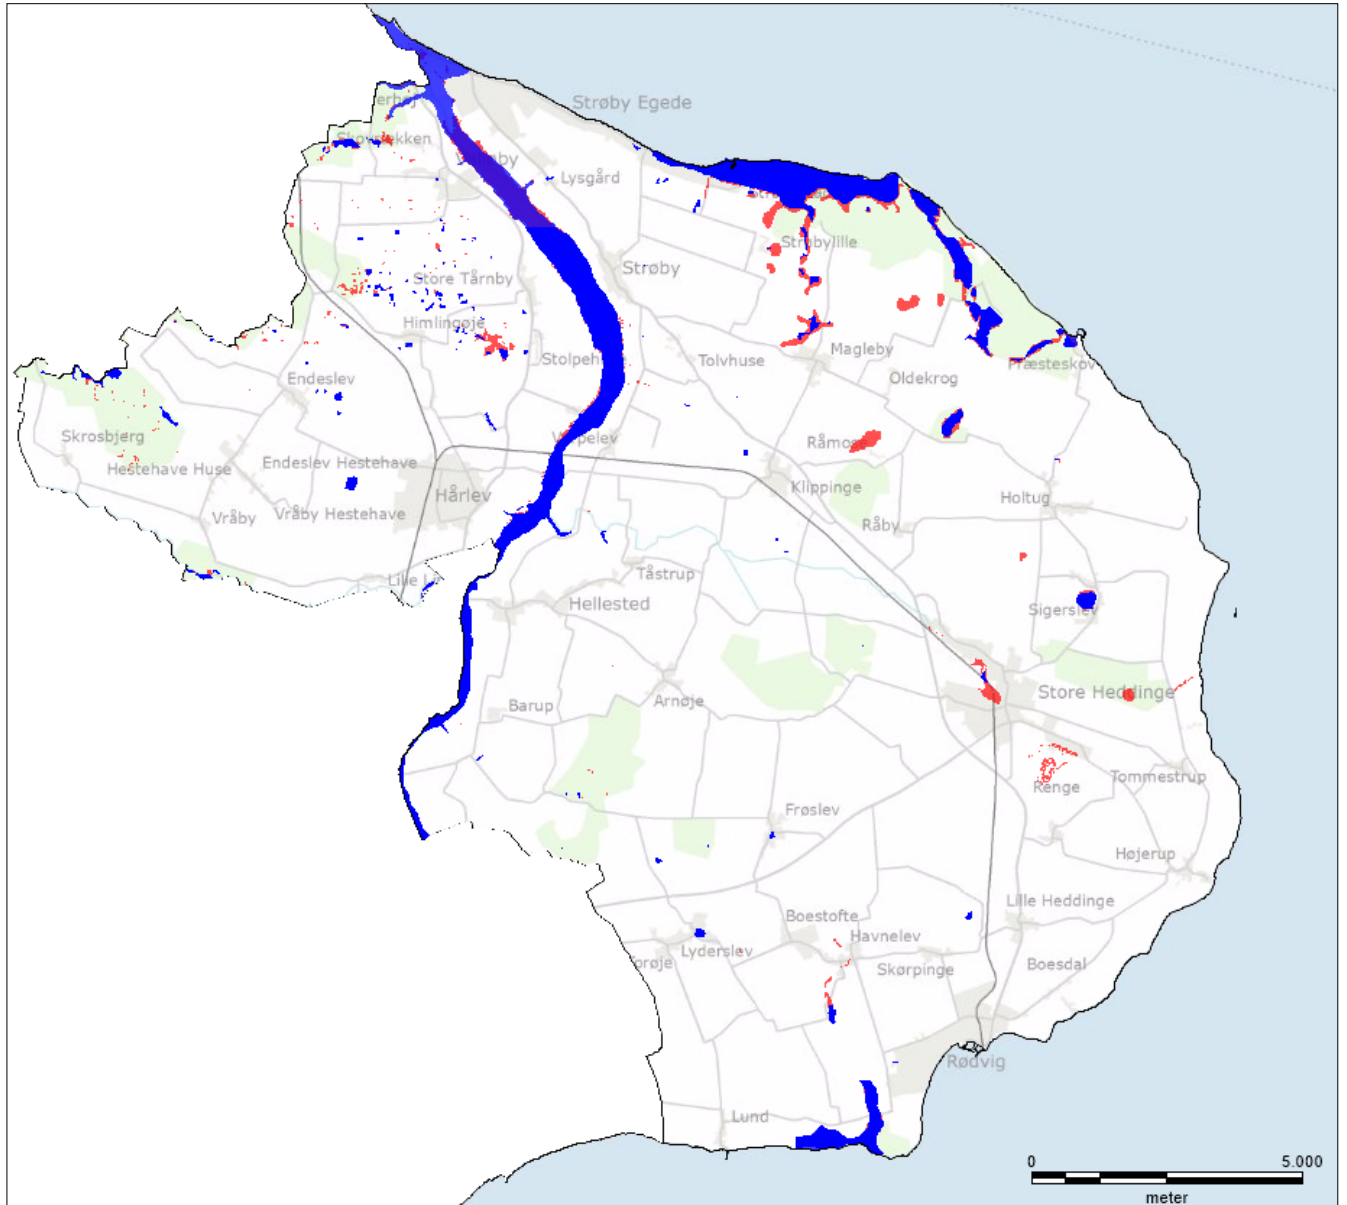

## Udpegning af lavbundsarealer

Forslag til ny udpegning af lavbundsarealer

Udpegningen er sammensat af den eksisterende udpegning (blå arealer), samt ny udpegning af arealer med mere end 6% organisk indhold (svarende til de arealer, hvor der kan gives tilskuds efter lavbundsordningen).

### Nuværende udpegning af lavbundsarealer

Nuværende udpegning af lavbundsarealer i den gældende kommuneplan.  
Det skraverede område er ikke udpeget, selvom det indgår det statslige lavbundskort.