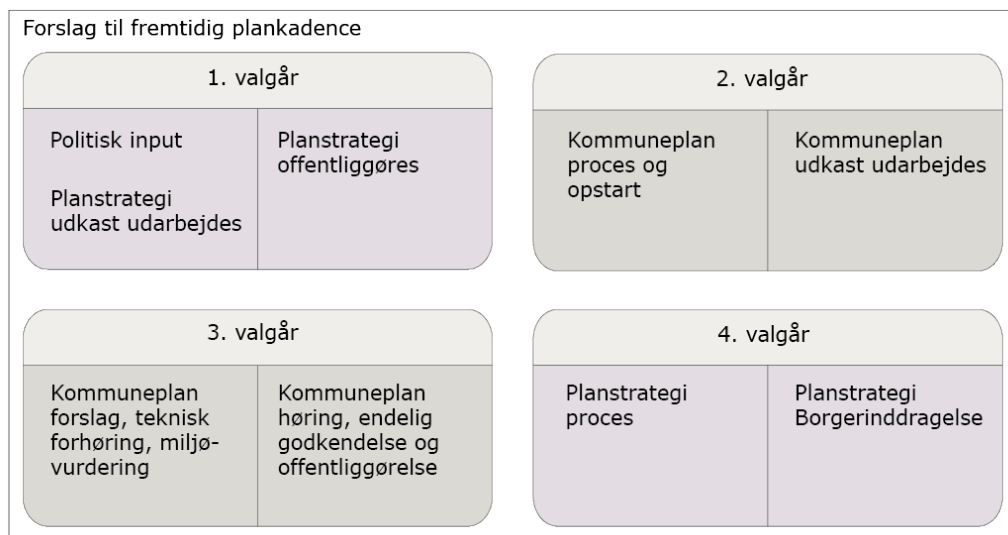

Bilag til Plankandence for kommuneplanlægning

Bilag 1 - Stevns Kommunes nuværende plankadence

Bilag 2 – Forslag til fremtidig plankadence

Bilag 3 – Forslag til overgangsperiode